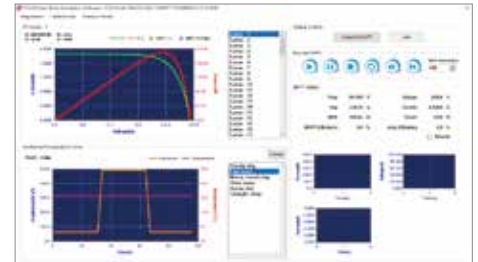

太陽能光電/逆變器測試解決方案

光電並網逆變器測試

太陽能電池板所產生的直流電壓經過光電逆變器轉換成交流電壓，並且進一步並聯到電網。為確保整體電網品質以及減少光電逆變器有可能對並聯電網所造成的影響，因此制定了相關的各種規範和測試標準。

系統架構&測試專案

圖形化的軟體操作介面

ITECH高速高性能光電/太陽能模擬電源擁有圖形化的操作介面，使用者可非常容易地使用軟體去即時輸出、量測、顯示光電逆變器的最大功率追蹤狀況及數值記錄。內置EN50530、Sandia等5種法規測試程式，方便使用者測試光電逆變器的靜態和動態MPPT效能，並生成報表。還提供了shadow和Table模式，使用者可以輸入128~4096點的矩陣去編輯任何遮罩的I-V曲線實現動態雲遮效果，也可以存儲100條不同光照、溫度下的I-V曲線來測試光伏逆變器在不同氣候條件下的長時間最大功率追蹤效能。

設備功能&規格需求

儀器名稱	功能需求	規格需求	推薦型號
交流電源	1.模擬電網電壓和頻率異常 2.模擬電網電壓故障跌落直到恢復的變化過程，並自動運行變化 3.模擬電網失壓瞬間，測試反孤島效應保護是否在2S內完成 4.具有隔離保護作用，保護逆變器不受損壞	750VA-54kVA	IT7300系列 IT7600系列
功率表	較寬的測量頻寬	100kHz測量頻寬	IT9100系列
交流電子負載	1.模擬電網的不同頻率，測試逆變器可否正常工作 2.有功功率 (P)、無功功率 (Q)、功率因素 (PF) 等多項參數的測試	1800VA-14.4kVA	IT8600系列
直流電源	1.太陽能電池矩陣模擬I-V功能 2.模擬不同溫度及光照下的I-V曲線 3.模擬太陽能面板在遮罩 (雲遮) 下的I-V曲線 4.測試Static&Dynamic MPPT效能 5.具有100條*128點曲線和4096點精確的程式設計控制	電壓可達2250V 功率可達1152KW	IT6000C系列 IT6000B系列