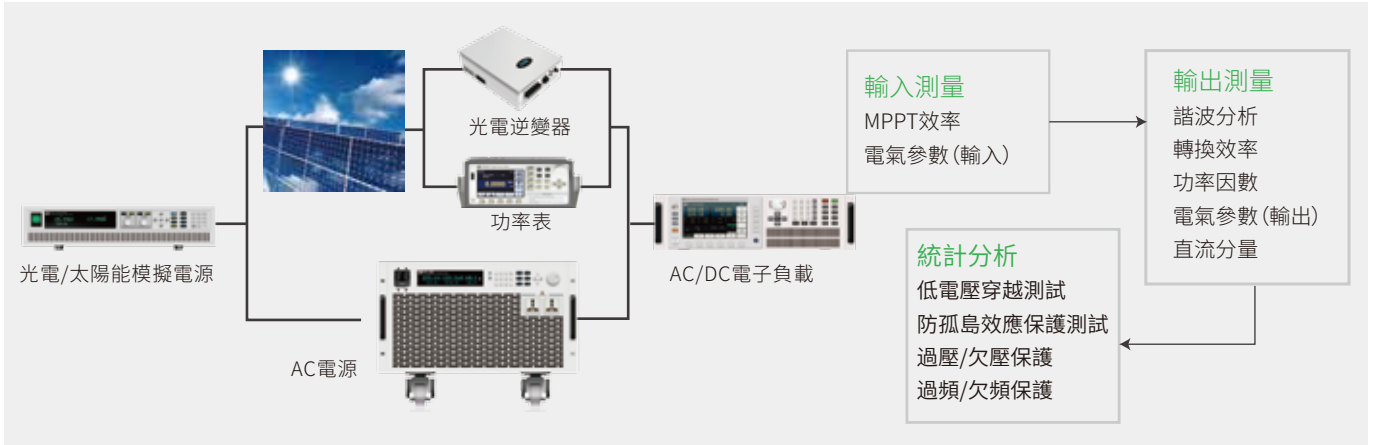

太陽能光電/逆變器測試解決方案

光電並網逆變器測試

太陽能電池板所產生的直流電壓經過光電逆變器轉換成交流電壓，並且進一步並聯到電網。為確保整體電網品質以及減少光電逆變器有可能對並聯電網所造成的影響，因此制定了相關的各種規範和測試標準。

系統架構&測試專案

圖形化的軟體操作介面

ITECH高速高性能光電/太陽能模擬電源擁有圖形化的操作介面，使用者可非常容易地使用軟體去即時輸出、量測、顯示光電逆變器的最大功率追蹤狀況及數值記錄。內置EN50530、Sandia等5種法規測試程式，方便使用者測試光電逆變器的靜態和動態MPPT效能，並生成報表。還提供了shadow和Table模式，使用者可以輸入128~4096點的矩陣去編輯任何遮罩的I-V曲線實現動態雲遮效果，也可以存儲100條不同光照、溫度下的I-V曲線來測試光伏逆變器在不同氣候條件下的長時間最大功率追蹤效能。

測試軟體

愛德克斯IT9380太陽能電池測試軟體自動描繪I-V曲線，支援單次/多次測試，可以設置測試時間間隔和時間段範圍，軟體自動在此時間段內按照時間間隔進行週期掃描，完全自動化測試，並且支持多路同時測試，每一路控制介面自由切換，測試資料可以EXCEL格式匯出保存。

設備功能&規格需求

儀器名稱	功能需求	規格需求	推薦型號
直流電子負載	1.高速的電壓電流測量速度 2.高精度及高解析度	單路測試	IT8900A/E系列 IT8800系列 IT8900系列 IT8300系列
		多路測試	IT8700